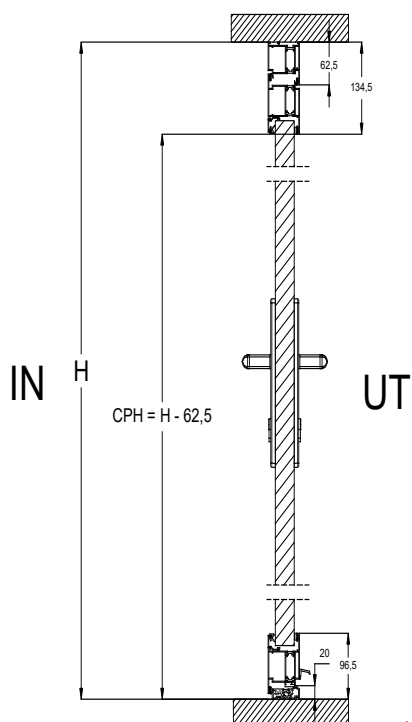

Kvalitetslås / handtag installerade i dörr ramen.

20mm tröskel med bruten köldbrygga.

RITNING - ÖPPNING INÅT

W - Rambredd / order dimension

CPW - klar passage bredd

H - Ramhöjd / order dimension

CPH - klar passage höjd

HoF - Höjd av fast del

UT

H ≤ 2500

H > 2500

* DIMENSIONER KAN VARIERA VID KRAV AV LINJERING MED TAKSKJUTPORT

RITNING - ÖPPNING UTÅT

W - Rambredd / order dimension

CPW - klar passage bredd