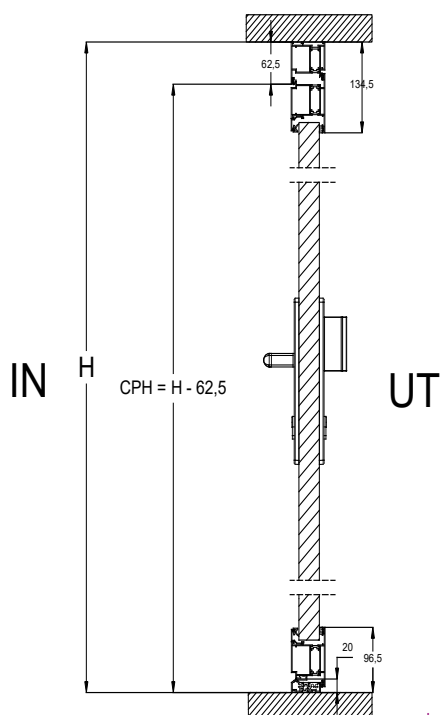

Kvalitetslås / handtag installerade i dörr ramen.

20mm tröskel med bruten köldbrygga.

RITNING - ÖPPNING INÅT

W - Rambredd / order dimension

CPW - klar passage bredd

H - Ramhöjd / order dimension

CPH - klar passage höjd

HoF - Höjd av fast del

UT

H ≤ 2500

H > 2500

* DIMENSIONER KAN VARIERA VID KRAV AV LINJERING MED TAKSKJUTPORT

RITNING - ÖPPNING UTÅT

W - Rambredd / order dimension

CPW - klar passage bredd

H - Ramhöjd / order dimension

CPH - klar passage höjd

HoF - Höjd av fast del

$H \leq 2500$

$H > 2500$

* DIMENSIONER KAN VARIERA VID KRAV AV LINJERING MED TAKSKJUTPORT