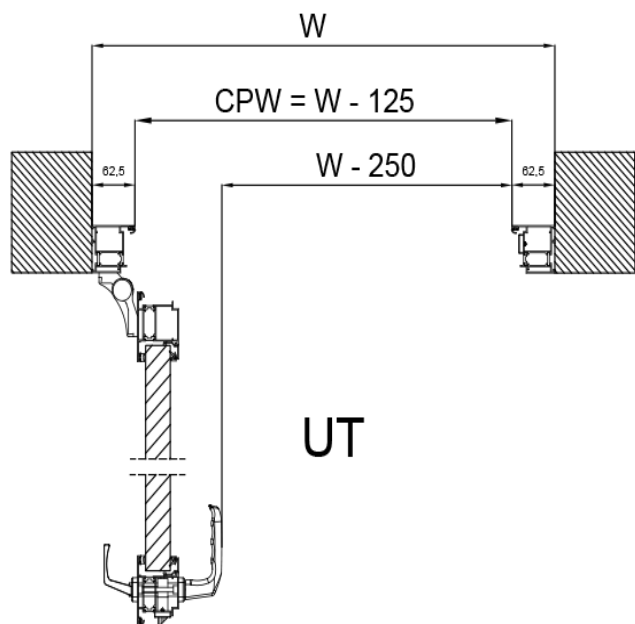

Kvalitetslås / handtag installerade i dörr ramen.

20mm tröskel med bruten köldbrygga.

RITNING - ÖPPNING INÅT

W - Rambredd / order dimension

CPW - klar passage bredd

H - Ramhöjd / order dimension

CPH - klar passage höjd

HoF - Höjd av fast del

UT

H ≤ 2500

H > 2500

* DIMENSIONER KAN VARIERA VID KRAV AV LINJERING MED TAKSKJUTPORT

RITNING - ÖPPNING UTÅT

W - Rambredd / order dimension

CPW - klar passage bredd

H - Ramhöjd / order dimension

CPH - klar passage höjd

HoF - Höjd av fast del

$H \leq 2500$

$H > 2500$

* DIMENSIONER KAN VARIERA VID KRAV AV LINJERING MED TAKSKJUTPORT