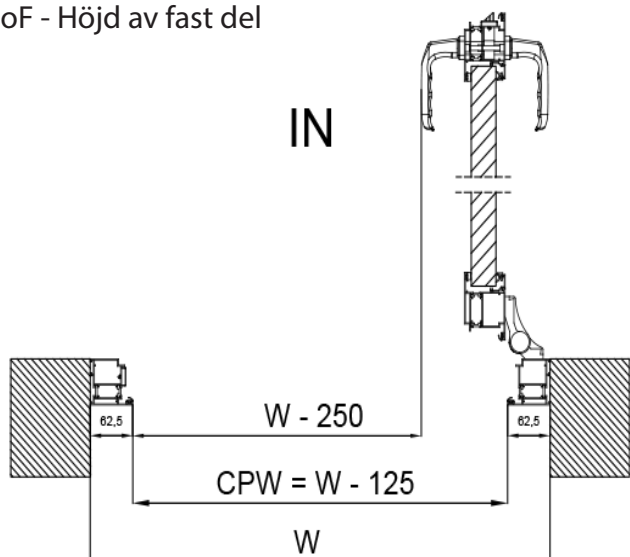

Kvalitetslås / handtag installerade i dörr ramen.

20mm tröskel med bruten köldbrygga.

RITNING - ÖPPNING INÅT

W - Rambredd / order dimension

CPW - klar passage bredd

H - Ramhöjd / order dimension

CPH - klar passage höjd

HoF - Höjd av fast del

UT

H ≤ 2500

H > 2500

* DIMENSIONER KAN VARIERA VID KRAV AV LINJERING MED TAKSKJUTPORT

RITNING - ÖPPNING UTÅT

W - Rambredd / order dimension

CPW - klar passage bredd