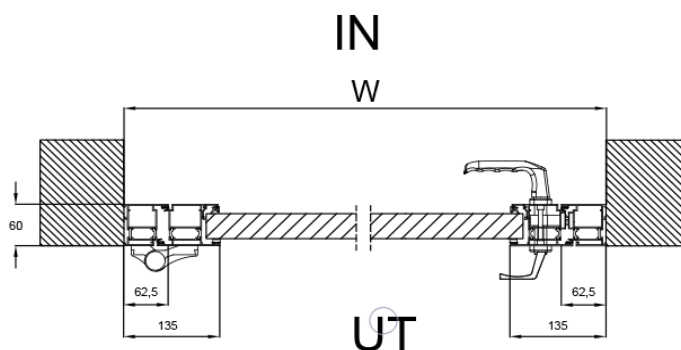

Kvalitetslås / handtag installerade i dörr ramen.

20mm tröskel med bruten köldbrygga.

RITNING - ÖPPNING INÅT

W - Rambredd / order dimension

CPW - klar passage bredd

H - Ramhöjd / order dimension

CPH - klar passage höjd

HoF - Höjd av fast del

UT

H ≤ 2500

H > 2500

* DIMENSIONER KAN VARIERA VID KRAV AV LINJERING MED TAKSKJUTPORT

RITNING - ÖPPNING UTÅT

W - Rambredd / order dimension

CPW - klar passage bredd

H - Ramhöjd / order dimension

CPH - klar passage höjd

HoF - Höjd av fast del

$H \leq 2500$

$H > 2500$

* DIMENSIONER KAN VARIERA VID KRAV AV LINJERING MED TAKSKJUTPORT