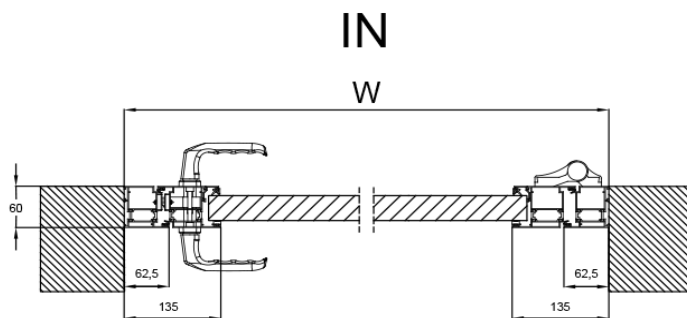

Kvalitetslås / handtag installerade i dörr ramen.

20mm tröskel med bruten köldbrygga.

RITNING - ÖPPNING INÅT

W - Rambredd / order dimension

CPW - klar passage bredd

H - Ramhöjd / order dimension

CPH - klar passage höjd

HoF - Höjd av fast del

UT

H ≤ 2500

H > 2500

* DIMENSIONER KAN VARIERA VID KRAV AV LINJERING MED TAKSKJUTPORT

RITNING - ÖPPNING UTÅT

W - Rambredd / order dimension

CPW - klar passage bredd