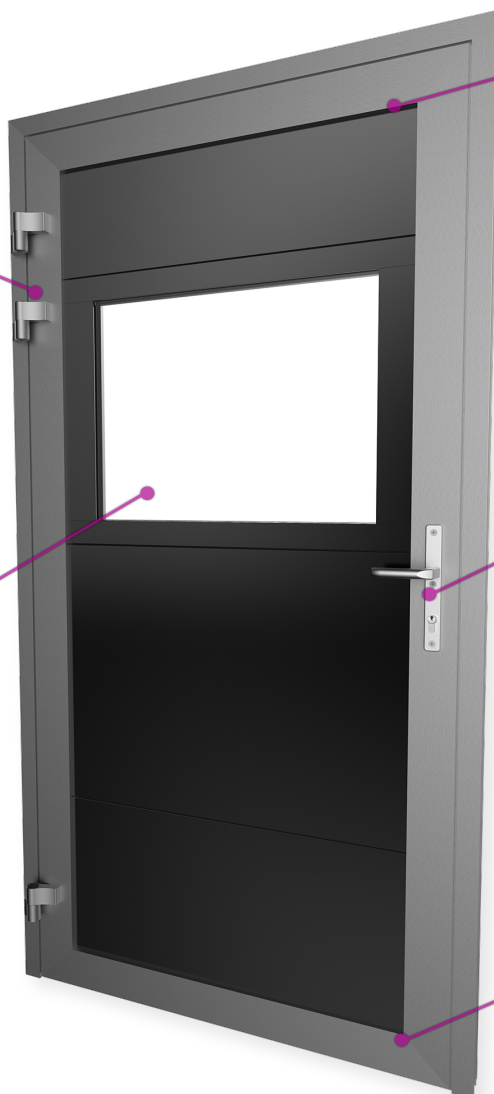

MANDOOR NG

GÅNGDÖRR MED BRUTEN KÖLDBRYGGA

Kära kund,

Vi har inkluderat en ny gångdörr till vår produktprogram. MANDOOR NG producerad med aluminiumprofiler och bruten köldbrygga, fylld med 40mm sandwichpaneler. Designen av dessa gångdörrar är att likrikta designen av takskjutportar.

Denna design representerar en ny kvalitetsstandard av aluminiumprofiler med bruten köldbrygga med släta skarvar utan användning av popnitsförband, hög kvalitet med fullt justerbara gångjärn, nya trycken i standard höjd (1050mm) samt övriga tillbehör.

PRODUKT SPECIFIKATION

- Ram av 60mm aluminiumprofiler med bruten köldbrygga.
- Fyllnader av 40mm paneler med CFC fri PUR skum med slutna celler eller fyllnad av glassektioner (FVE)
- Öppningsriktning IN / UT.
- Max utvärdig rambredd 1500mm.
- Max utvärdig ramhöjd 2500mm.
- För öppning högre än 2500mm kan gångdörren utrustas med fast topp del.
- Max utvärdig ramhöjd för gångdörr med fast toppdel är 6000mm.
- Standard ytbehandling av aluminiumprofiler är silver natureloxering E6 / EV1 (industriktvalitet).
- Runtom gående dubbeltätning.
- 20mm tröskelhöjd med bruten köldbrygga.

Robust gångjärn justerbar i alla riktningar.

Möjlighet till fullglasade sektioner med varierande glasnings- och lackningsalternativ.

60mm aluminiumprofil med bruten köldbrygga och runtom gående tätning.