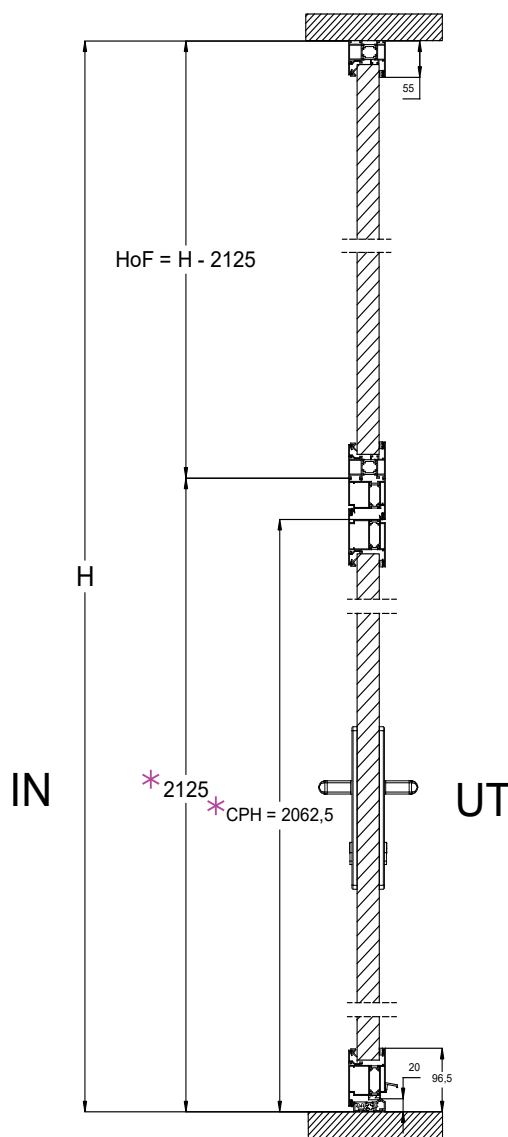

Kvalitetslås / handtag installerade i dörr ramen.

20mm tröskel med bruten köldbrygga.

RITNING - ÖPPNING INÅT

W - Rambredd / order dimension

CPW - klar passage bredd

H - Ramhöjd / order dimension

CPH - klar passage höjd

HoF - Höjd av fast del

UT

H ≤ 2500

H > 2500

* DIMENSIONER KAN VARIERA VID KRAV AV LINJERING MED TAKSKJUTPORT

RITNING - ÖPPNING UTÅT

W - Rambredd / order dimension

CPW - klar passage bredd

H - Ramhöjd / order dimension

CPH - klar passage höjd

HoF - Höjd av fast del

$H \leq 2500$

$H > 2500$

* DIMENSIONER KAN VARIERA VID KRAV AV LINJERING MED TAKSKJUTPORT