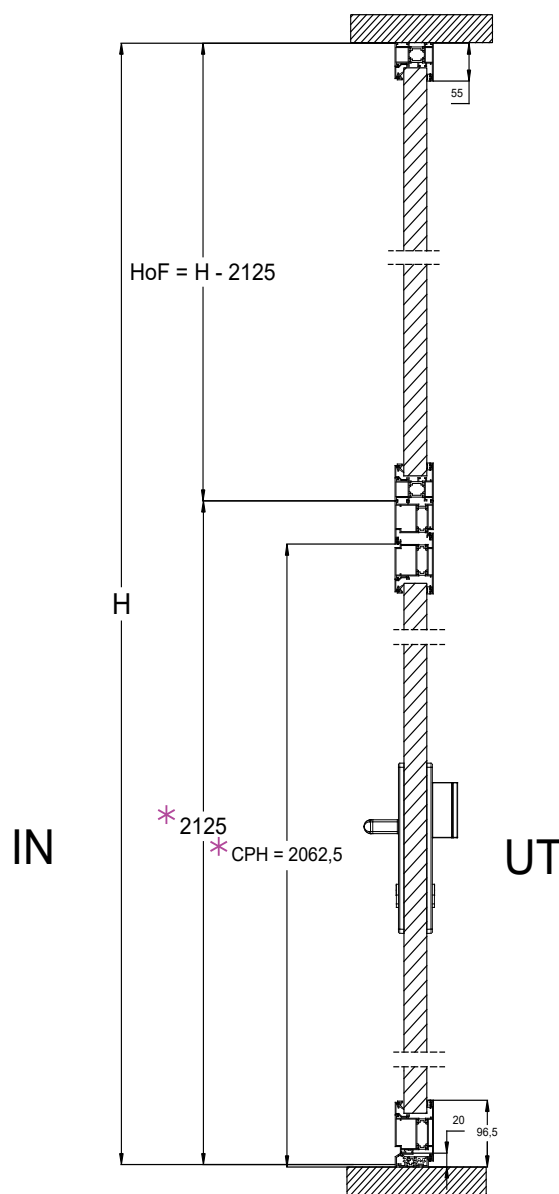

BESTÄLLNINGSFÖRFARANDE

Gångdörr NG produceras enligt utvändigt rammått tröskel inkluderad (var vänlig se ritning).

Typ	Öppningsriktning	DIN
MD01	ut	höger
MD02	ut	vänster
MD03	in	vänster
MD04	in	höger

TILLVAL

Kvalitetslås / handtag installerade i dörr ramen.

20mm tröskel med bruten köldbrygga.

RITNING - ÖPPNING INÅT

W - Rambredd / order dimension

CPW - klar passage bredd

H - Ramhöjd / order dimension

CPH - klar passage höjd

HoF - Höjd av fast del

UT

H ≤ 2500

H > 2500

* DIMENSIONER KAN VARIERA VID KRAV AV LINJERING MED TAKSKJUTPORT

RITNING - ÖPPNING UTÅT

W - Rambredd / order dimension

CPW - klar passage bredd

H - Ramhöjd / order dimension

CPH - klar passage höjd

HoF - Höjd av fast del

$H \leq 2500$

$H > 2500$

* DIMENSIONER KAN VARIERA VID KRAV AV LINJERING MED TAKSKJUTPORT